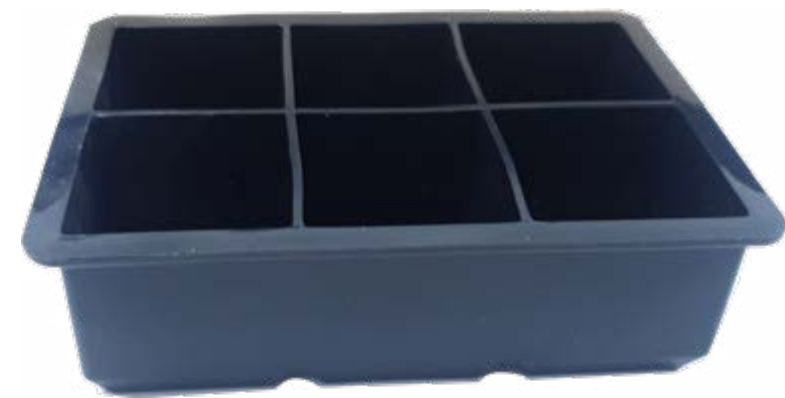

# BAR

**103282**

**Black Bar Mat**

W: 3.25" x L: 23.5"

SOH: 12

Price: \$ 10.00

**102092 / 103444**

**Silicone Ice Tray**

L: 6" x W: 4.5" x H: 2"

SOH: 15

Price: \$ 27.85

**102105**

**Silicon 4Sphere Ice Mold**

L: 4 3/4" x W: 4 3/4" x H: 2"

SOH: 34

Price: \$ 10.50